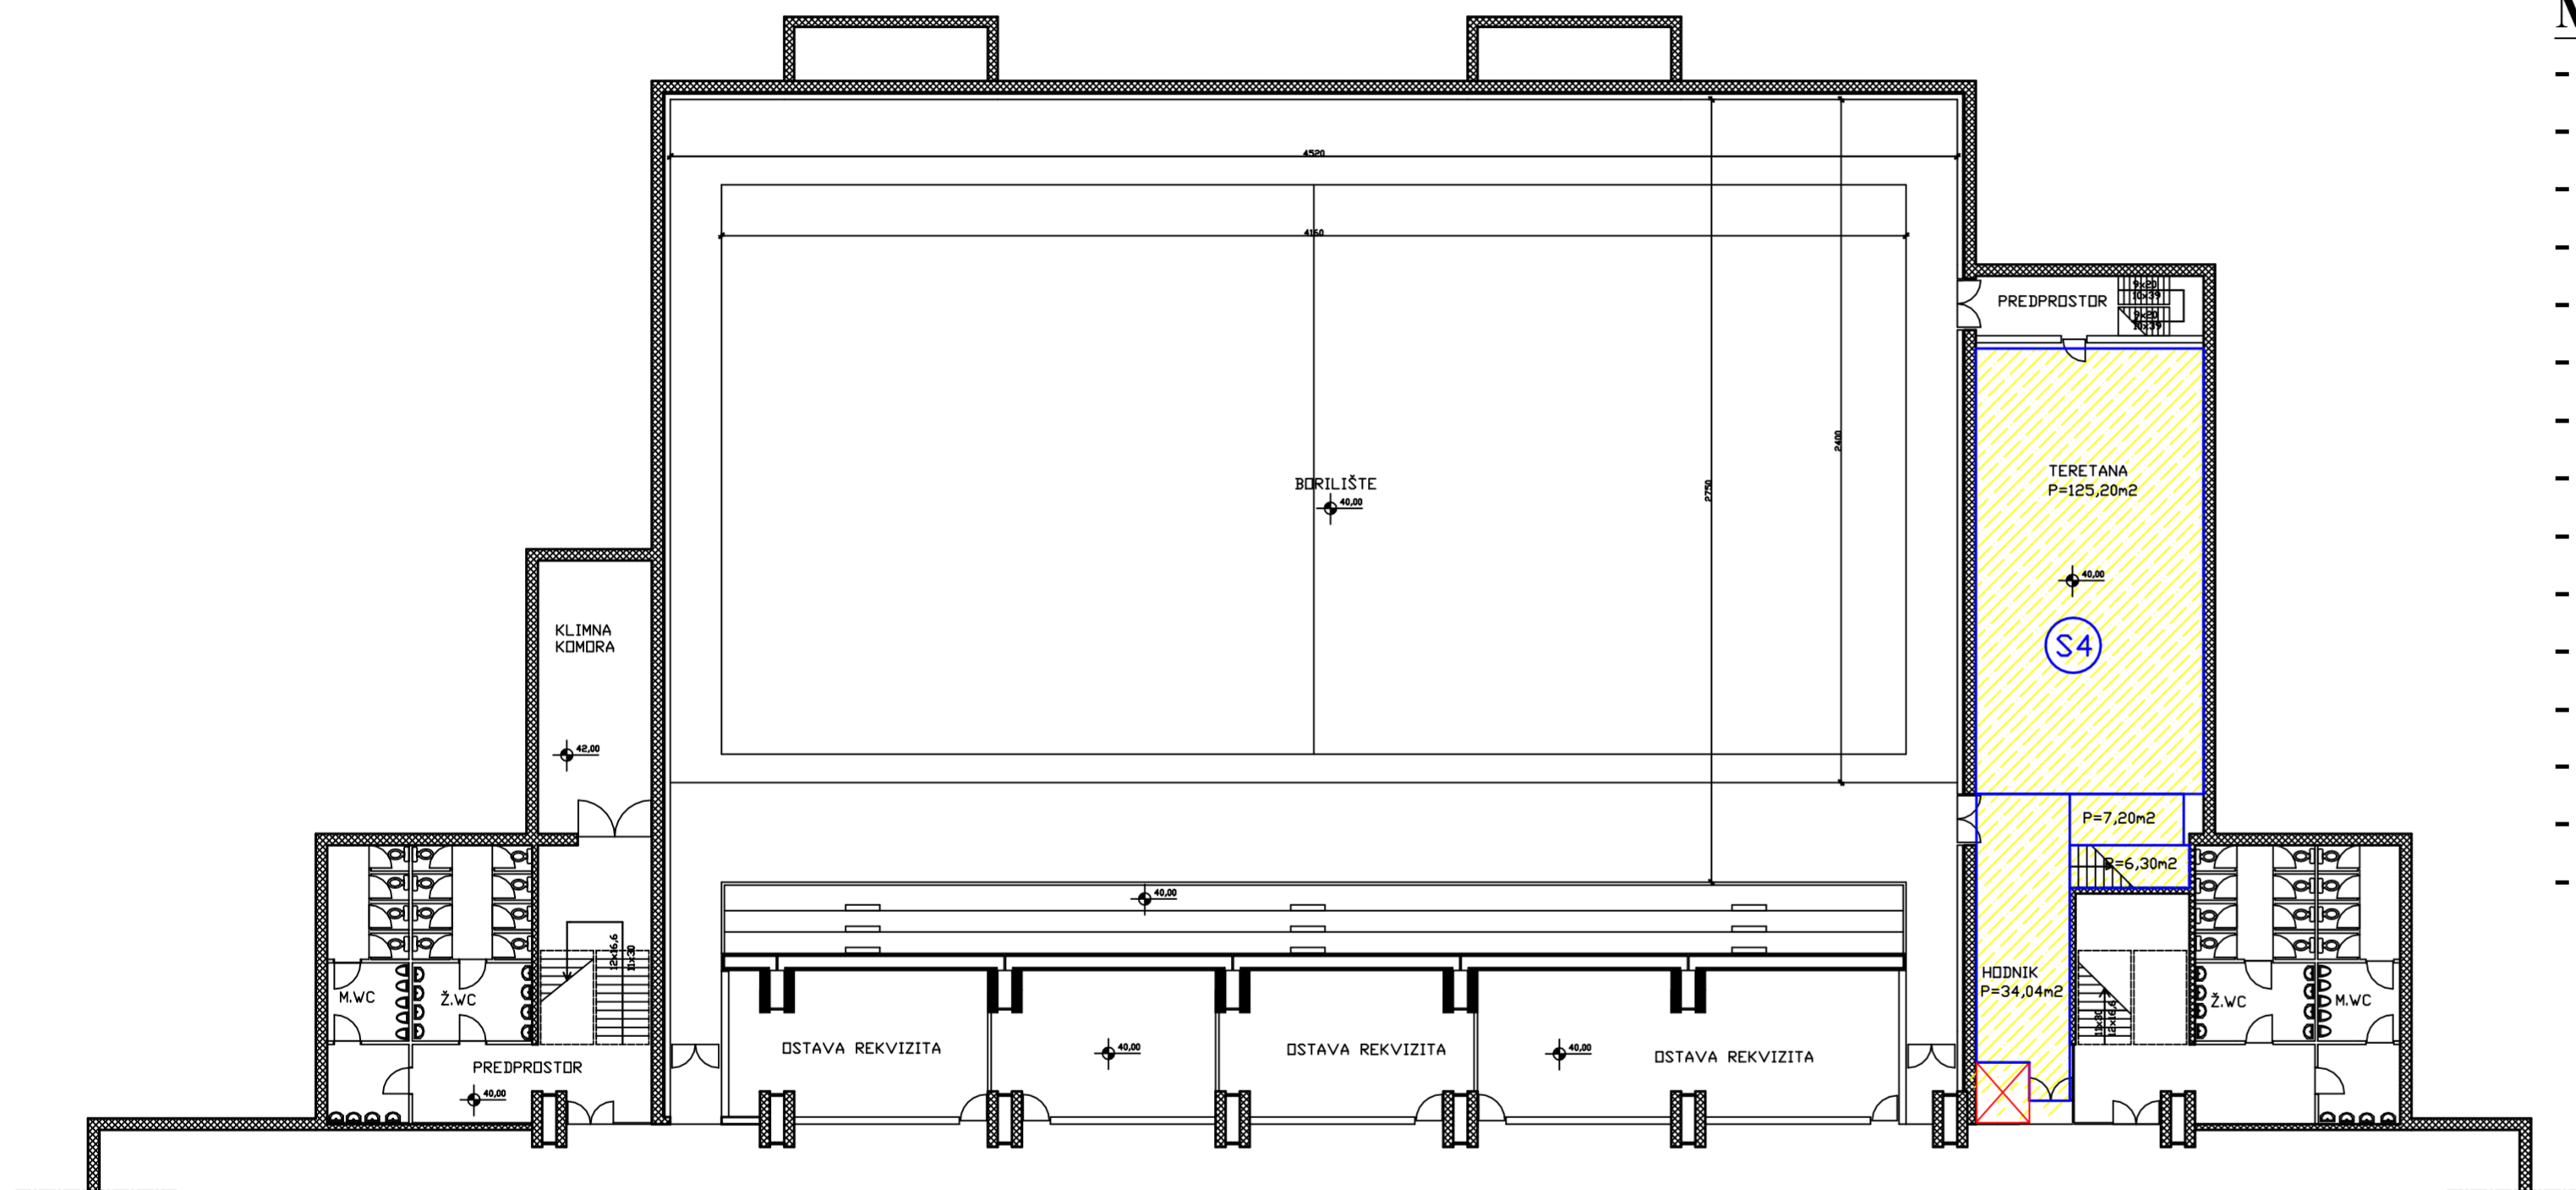

Mala dvorana - nivo 40

MALA DVORANA Š.C. GRIPE

- Kapacitet gledališta: 800
- Broj borilišta : 1
- Dimenzije terena 41,6m x 24,00m
- Dimenzije prostora za zagrijavanje 45,20m x 27,50m
- Ventilacija : DA
- Klimatizacija: NE
- Osvjetljenje LUX:
- Semafor: DA
- Vrsta podloge: Parket
- Broj svlačionica za ekipe: 8 velikih 6 malih
- Broj svlačionica za sudce: 4
- Soba za sastanke: DA
- Internet: DA
- Parking: DA (plaćanje istoga)
- Parking za autobuse: NE