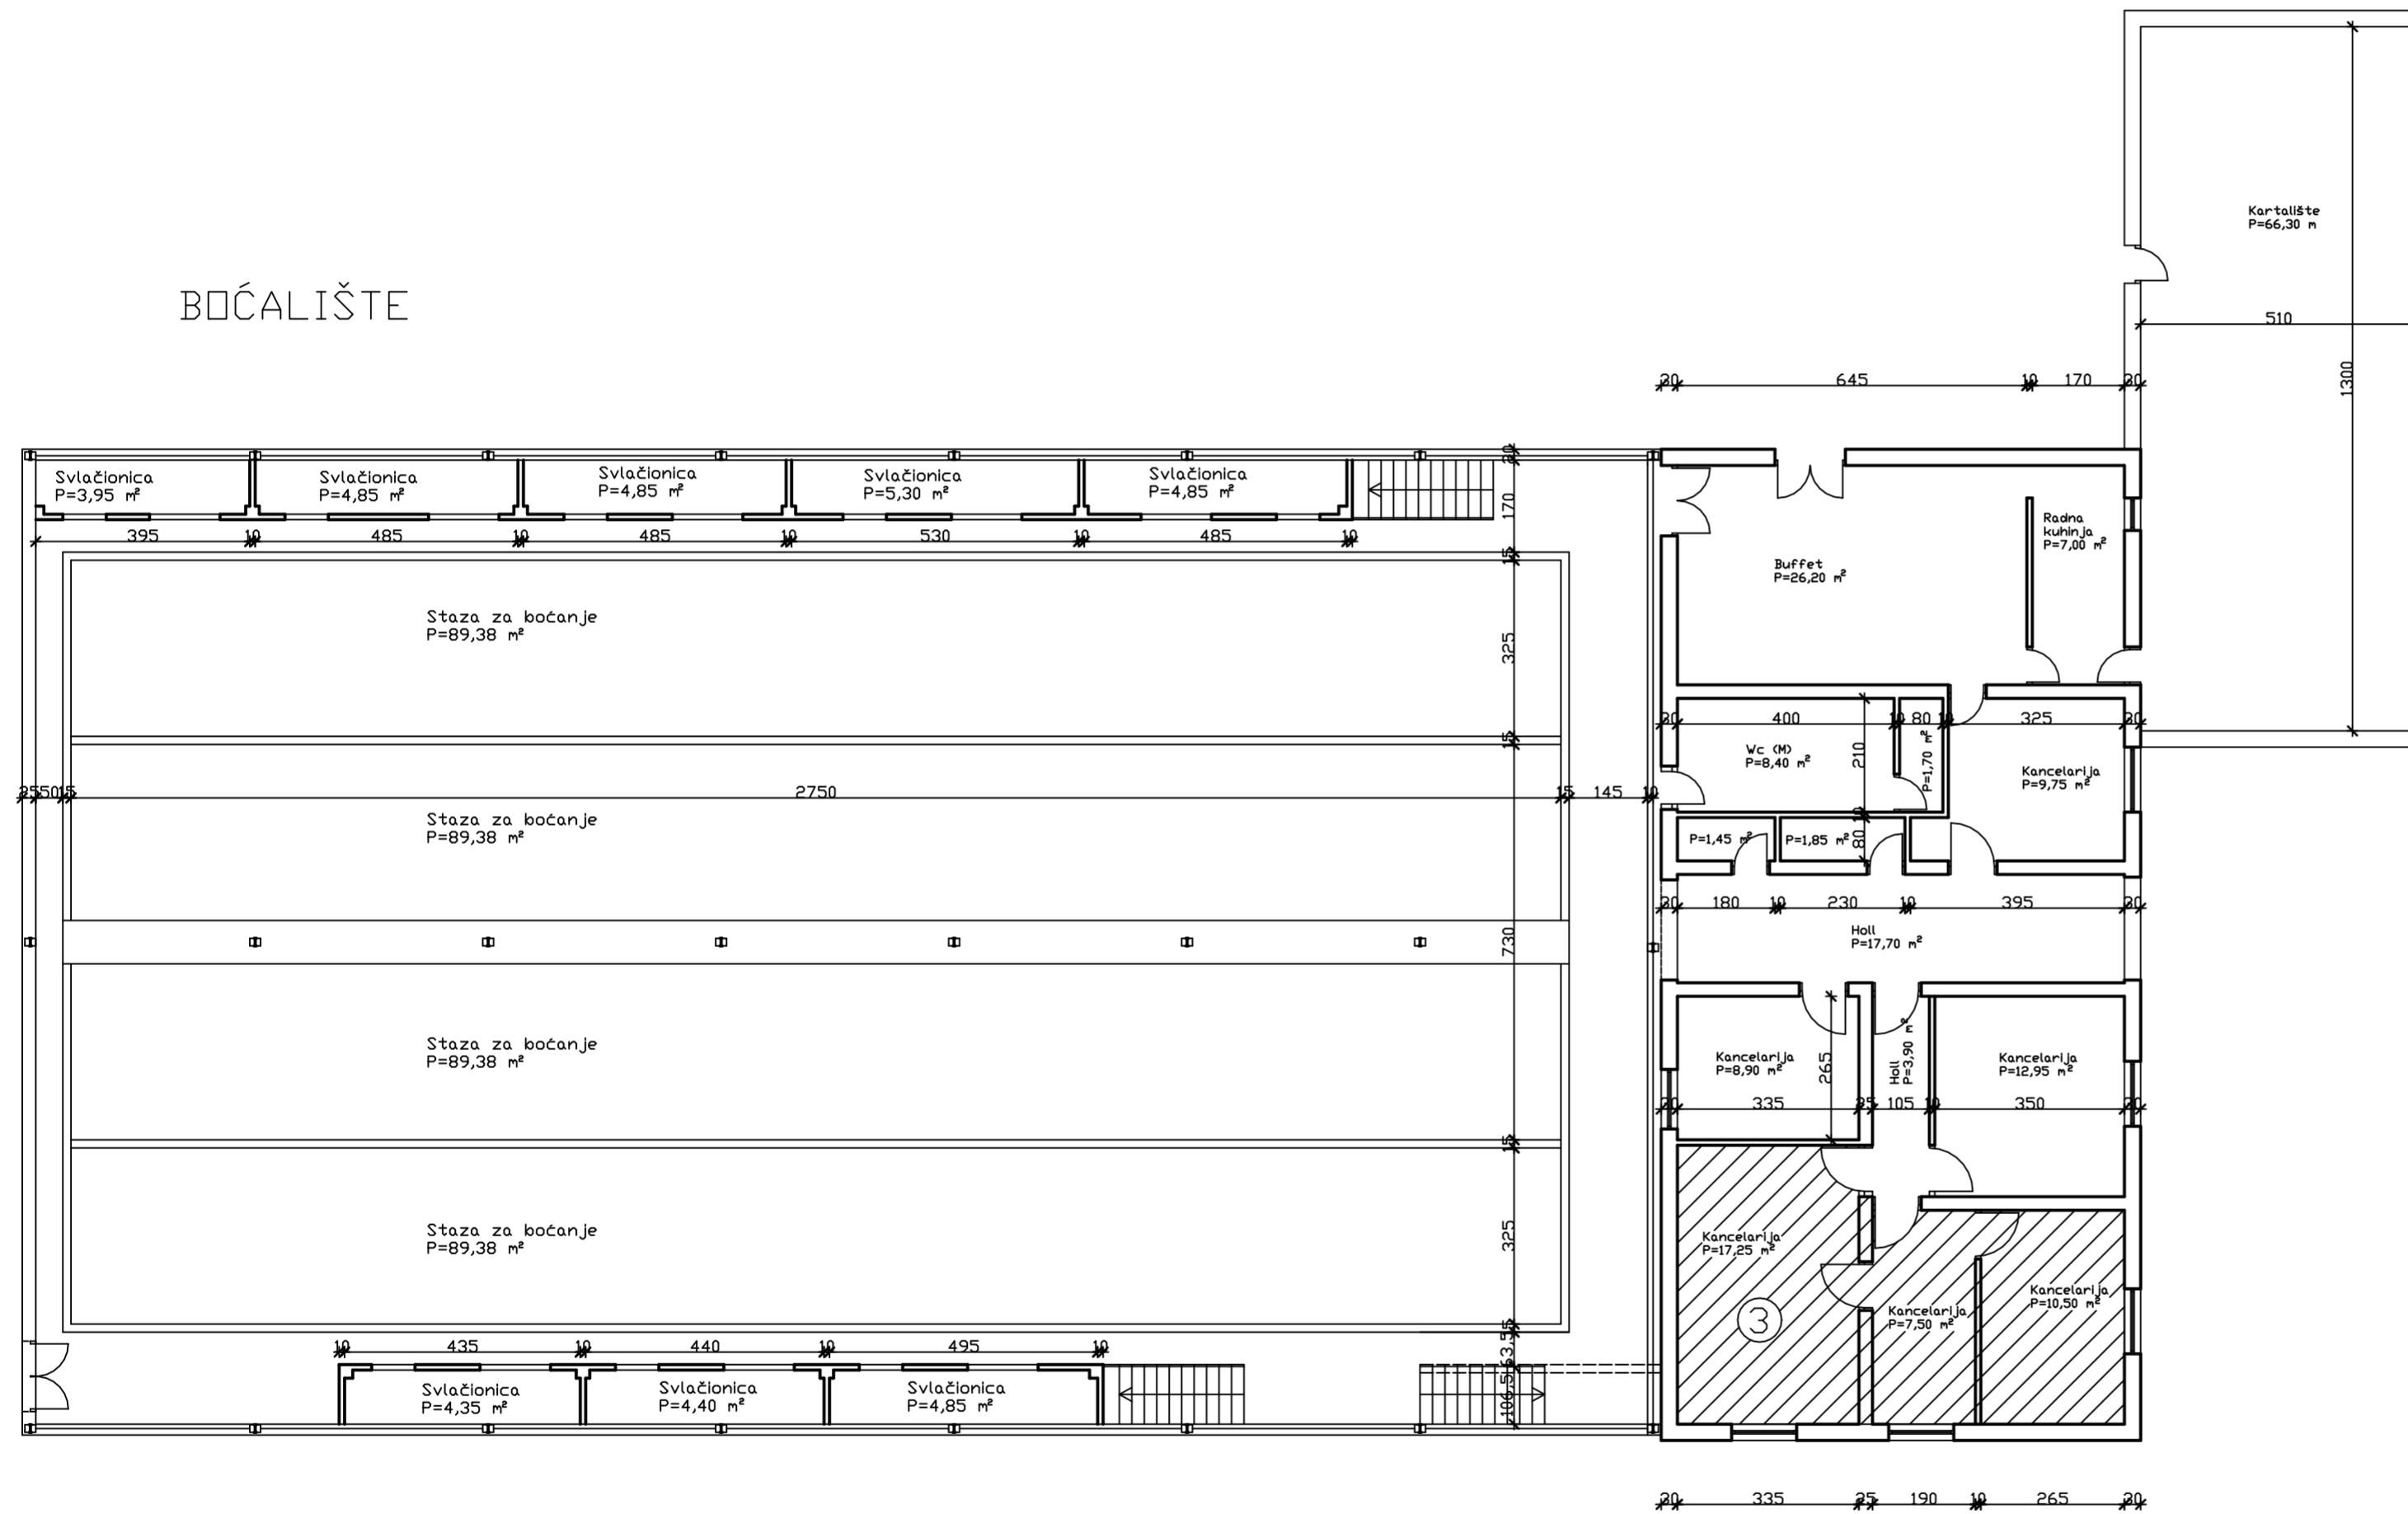

## BOČALIŠTE Š.C. GRIPE

- Kapacitet gledališta: -
- Broj borilišta : 1
- Dimenzije terena: 4 STAZE 27,5m x 3,25m
- Dimenzije prostora za zagrijavanje: -
- Ventilacija : NE
- Klimatizacija: NE
- Osvjetljenje LUX:
- Semafor: NE
- Vrsta podloge: pijesak
- Broj svlačionica za ekipe: 8
- Broj svlačionica za sudce: -
- Soba za sastanke: NE
- Internet: NE
- Parking: DA (plaćanje istoga)
- Parking za autobuse: NE