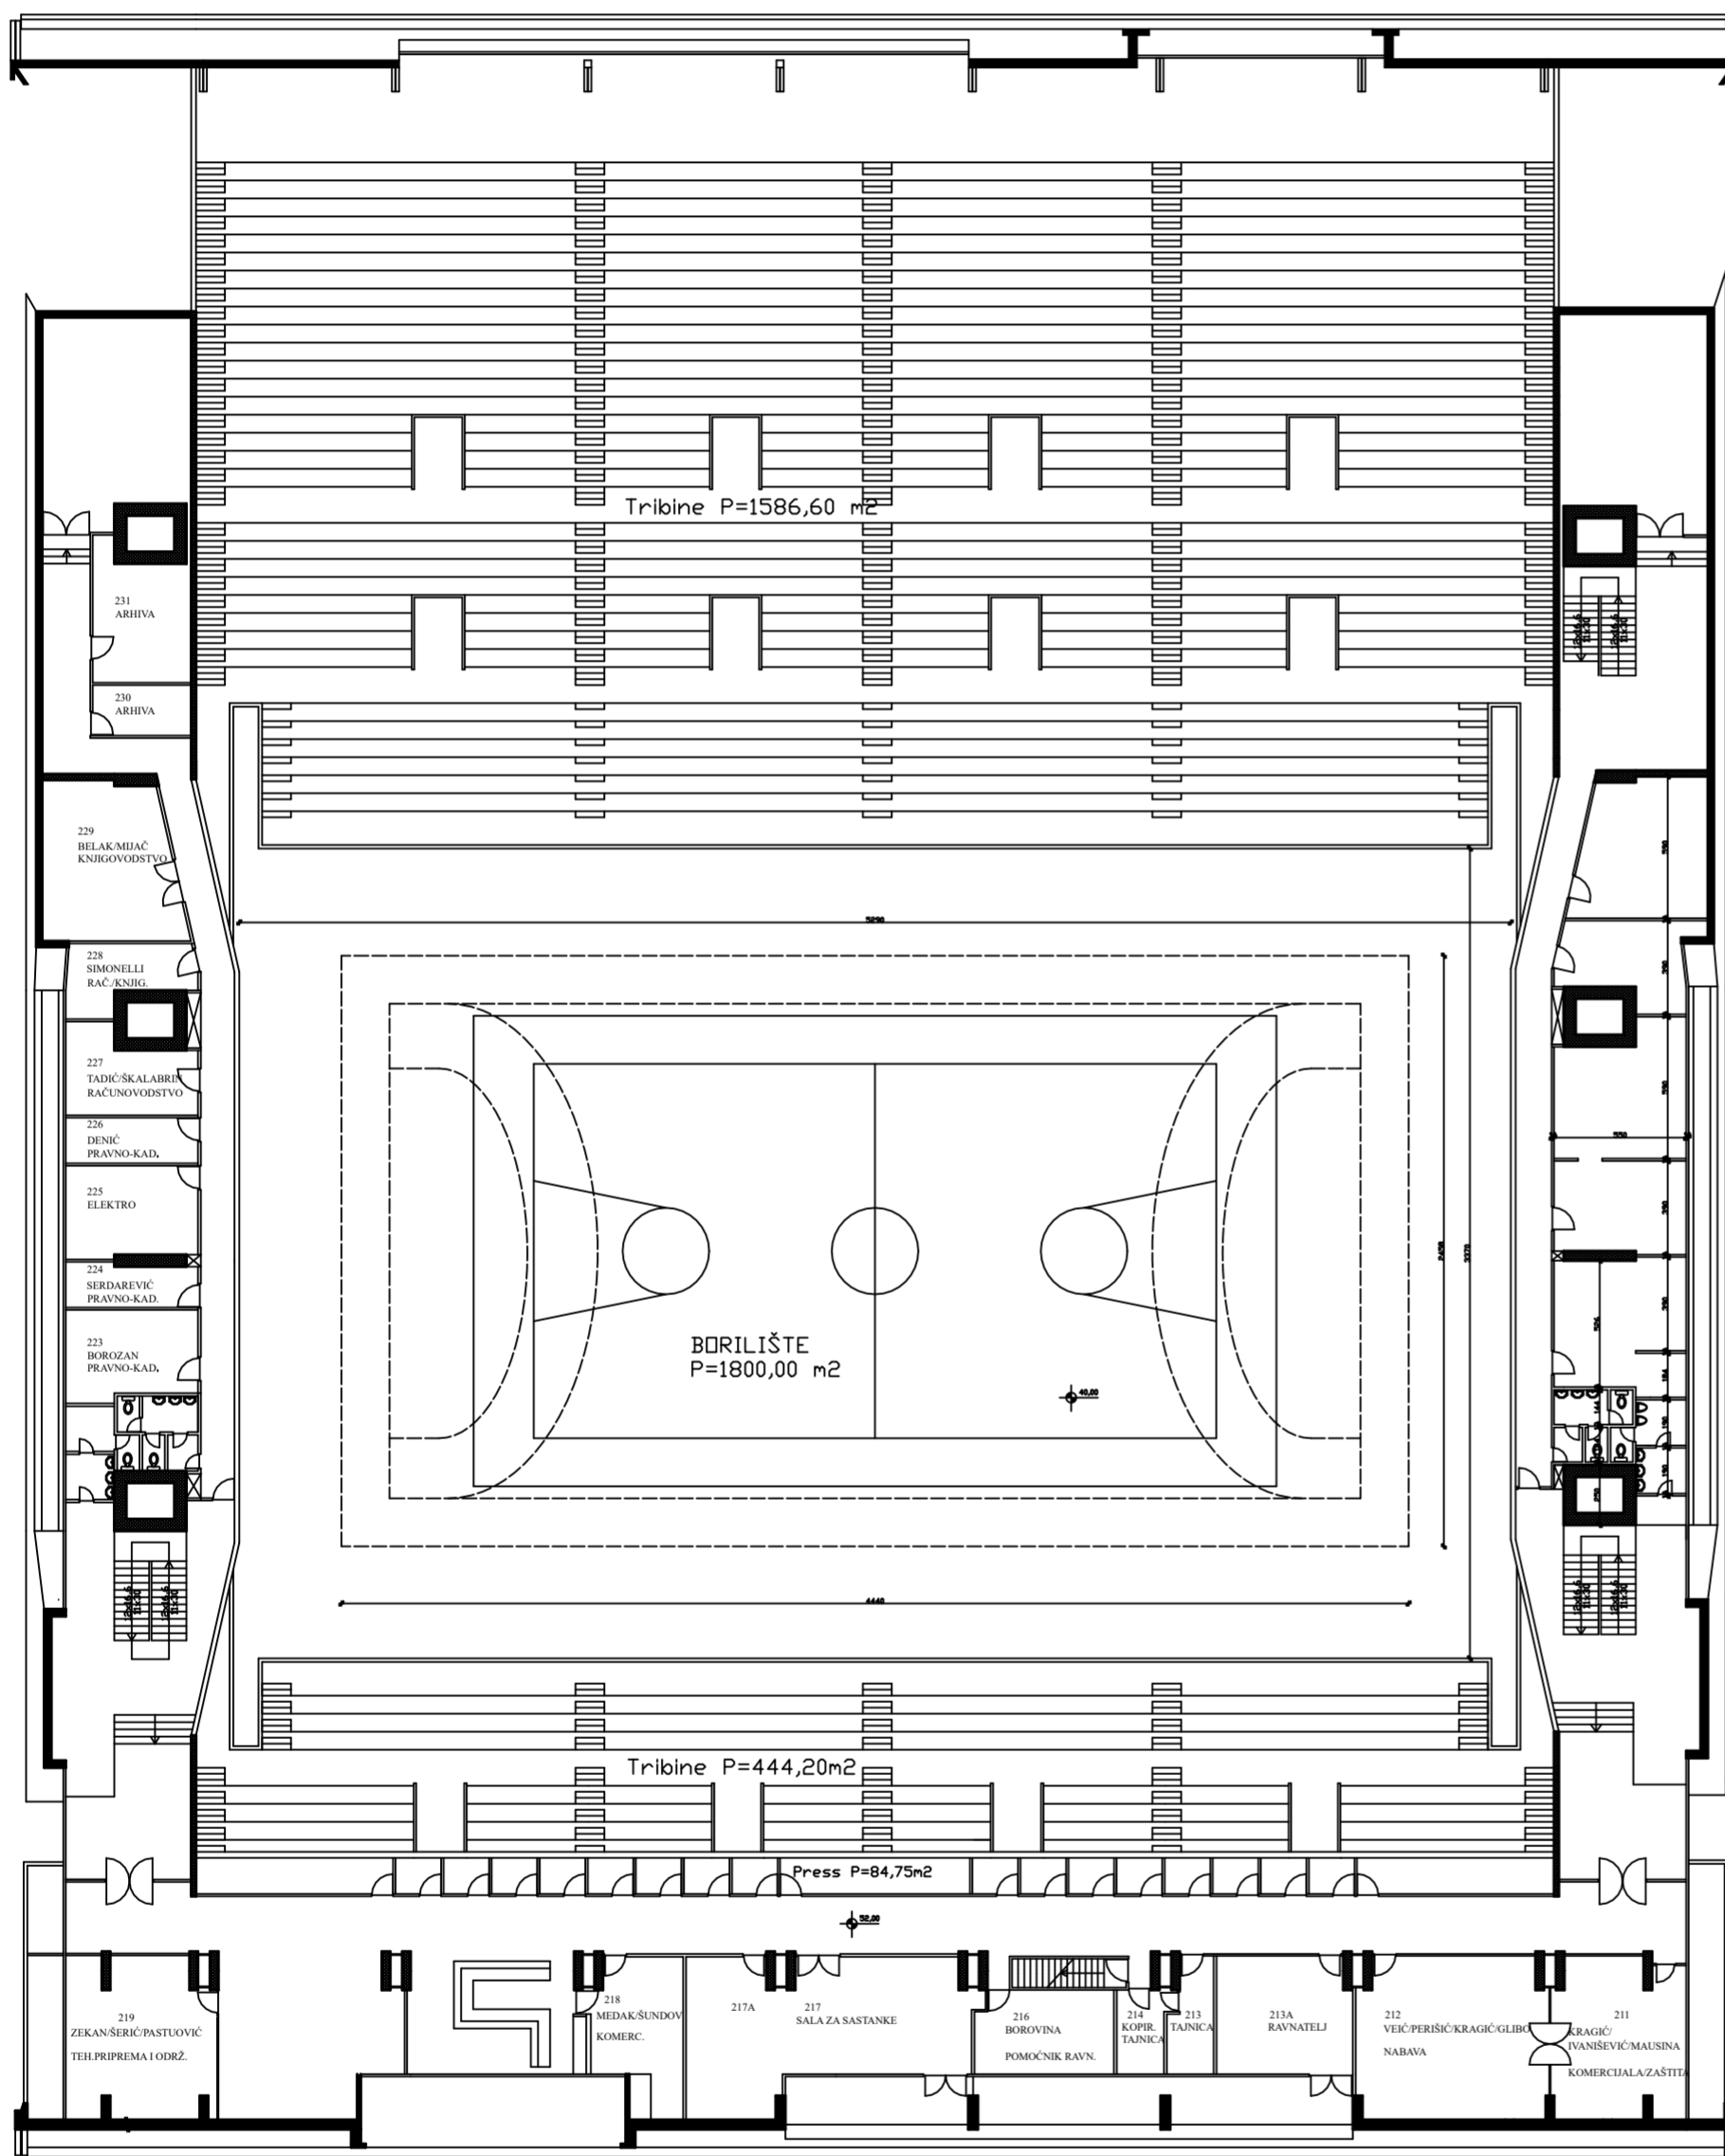

NIVO 52

NIVO 52
ZAPAD

NIVO 52
JUG

VELIKA DVORANA Š.C. GRIPE

- Kapacitet gledališta: 3896
- Broj borilišta : 1
- Dimenzije terena 44,4m x 24,58m
- Dimenzije prostora za zagrijavanje 52,90m x 33,70m
- Ventilacija : DA
- Klimatizacija: DA
- Osvjetljenje LUX:
- Semafor: DA
- Vrsta podloge: Parket
- Broj svlačionica za ekipe: 8 velikih 6 malih
- Broj svlačionica za sudce: 4
- Soba za sastanke: DA
- Internet: DA
- Parking: DA (plaćanje istoga)
- Parking za autobuse: NE